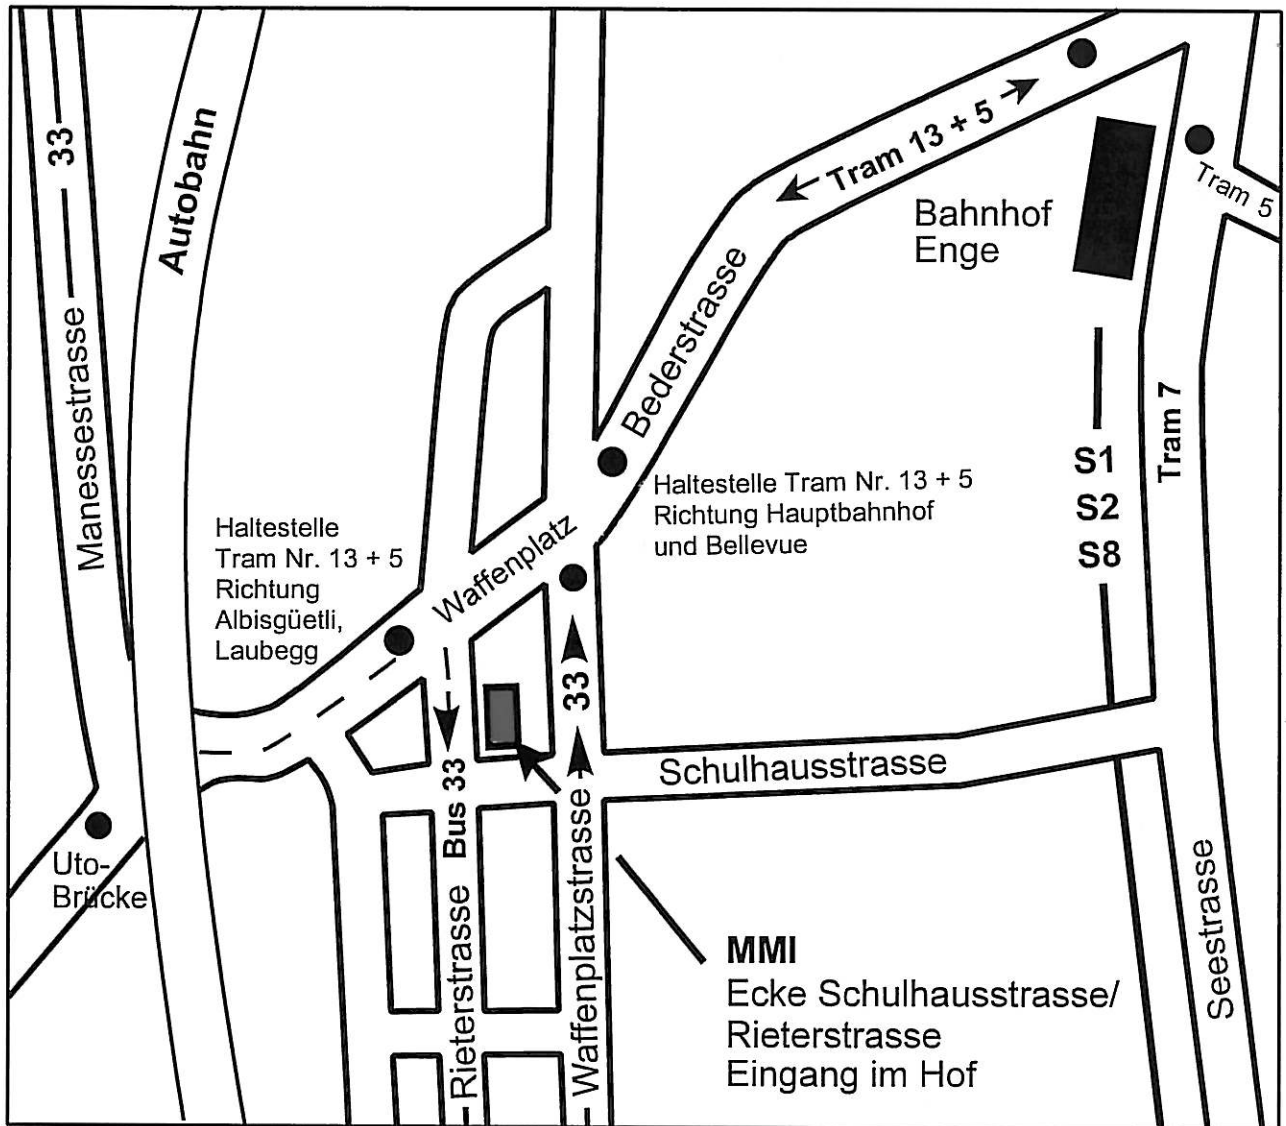

## Lageplan

Tram Nr. 13 vom Hauptbahnhof  
Richtung Albisgüetli

Tram Nr. 5 vom Bellevue  
Richtung Laubegg

Bus Nr. 33, Richtung  
Morgental oder Toblerplatz

Sie erreichen das Institut vom Hauptbahnhof aus mit dem Tram Nr. 13 in Fahrtrichtung Albisgüetli. Oder ab Bellevue mit dem Tram Nr. 5.

Steigen Sie bei der Station Waffenplatz aus und gehen die Rieterstrasse entlang bis zur ersten Querstrasse. Dann gehen Sie links in die Schulhausstrasse, das MMI befindet sich in der Ecke Rieterstrasse und Schulhausstrasse im hellen Backsteingebäude. Der Eingang ist im Hof.