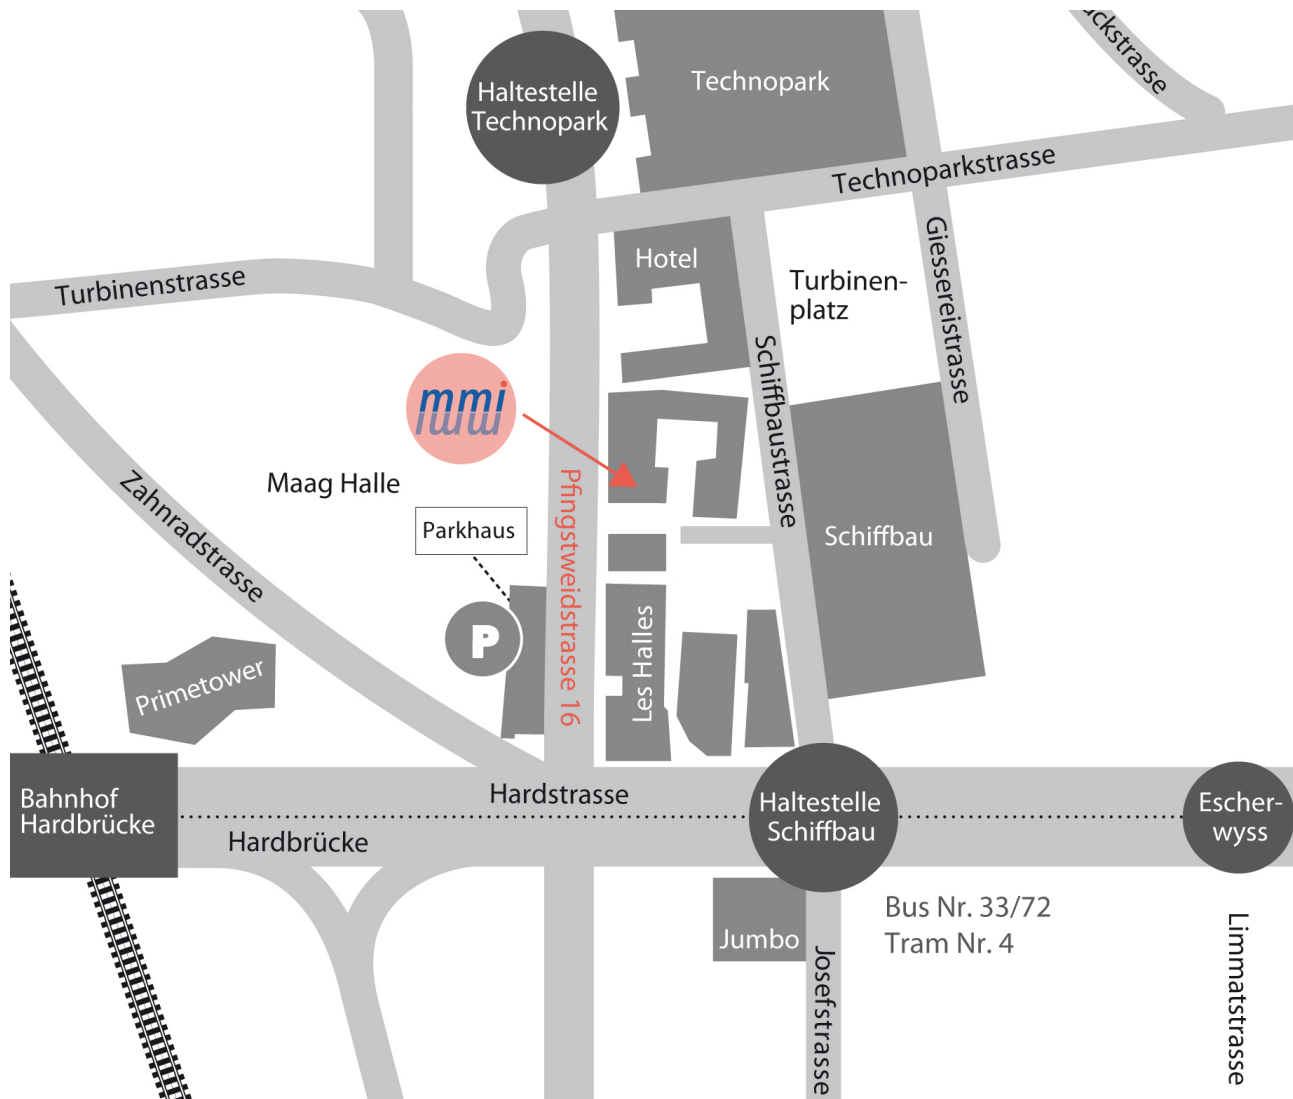

Methoden:

Input, Einzel- & Gruppenarbeit, Videobeispiele, Austausch über die Erfahrungen

Kursgruppe:	Max. 16 Teilnehmer/Innen
Dauer:	1 Tag, 9.30 - 12.30 Uhr / 13.30 - 16.30 Uhr
Daten BULG 1:	Donnerstag, 11. April 2024 (Kursleitung: Carina Kammerer) abgesagt
Daten BULG 2:	Mittwoch, 18. September 2024 (Kursleitung: Arna Villiger)
Daten BULG 3:	Donnerstag, 7. November 2024 (Kursleitung: Carina Kammerer)
Ort:	Kulturpark, Pfingstweidstrasse 16, 8005 Zürich (Seminarräume: 1. Stock)
Kosten:	CHF 220.-- / Person (Vereinsmitglieder -10%) CHF 180.-- für Mitglieder im Netzwerk „Bildungsort Kita“

So finden Sie den Durchführungsort:

Haltestellen:

Zürich, Hardbrücke

Ab Bahnhof Hardbrücke, danach ca. 200 Meter der Hardstrasse entlang weg vom Bahnhof Hardbrücke und links in die Pfingstweidstrasse.

Zürich, Schiffbau

Ab Haltestelle Schiffbau kleine Gasse zwischen Autowaschanlage und Restaurant Les Halles entlanggehen, nach der Lunge Zürich im Kunsthof befindet sich der Eingang.

Die Seminarräume befinden sich im 1. Stock